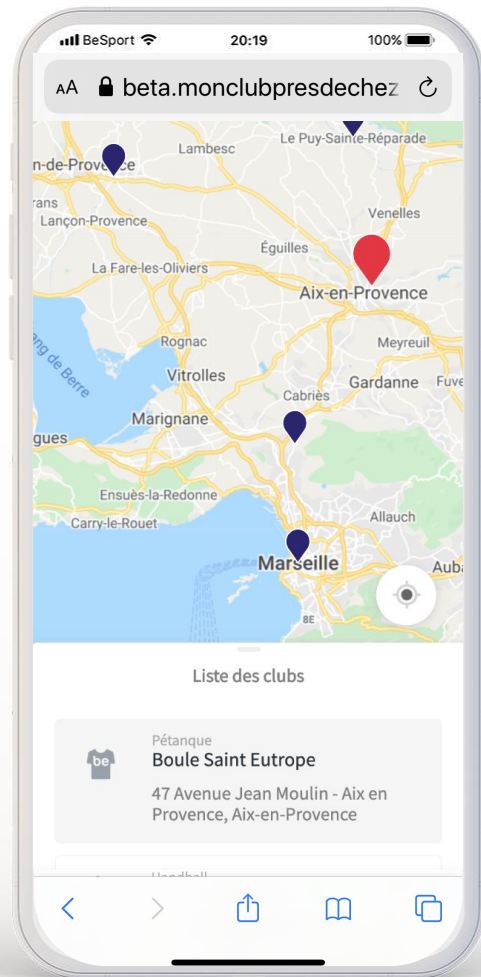

### COMMENT ?

Rendez vous sur [beta.monclubpresdechezmoi.com](https://beta.monclubpresdechezmoi.com)  
Revendiquez votre club et commencez l'expérience

### ALLER PLUS LOIN ... SUR BE SPORT

Complétez votre page (coordonnées, logo, sponsors...)  
Invitez tous les membres de votre club